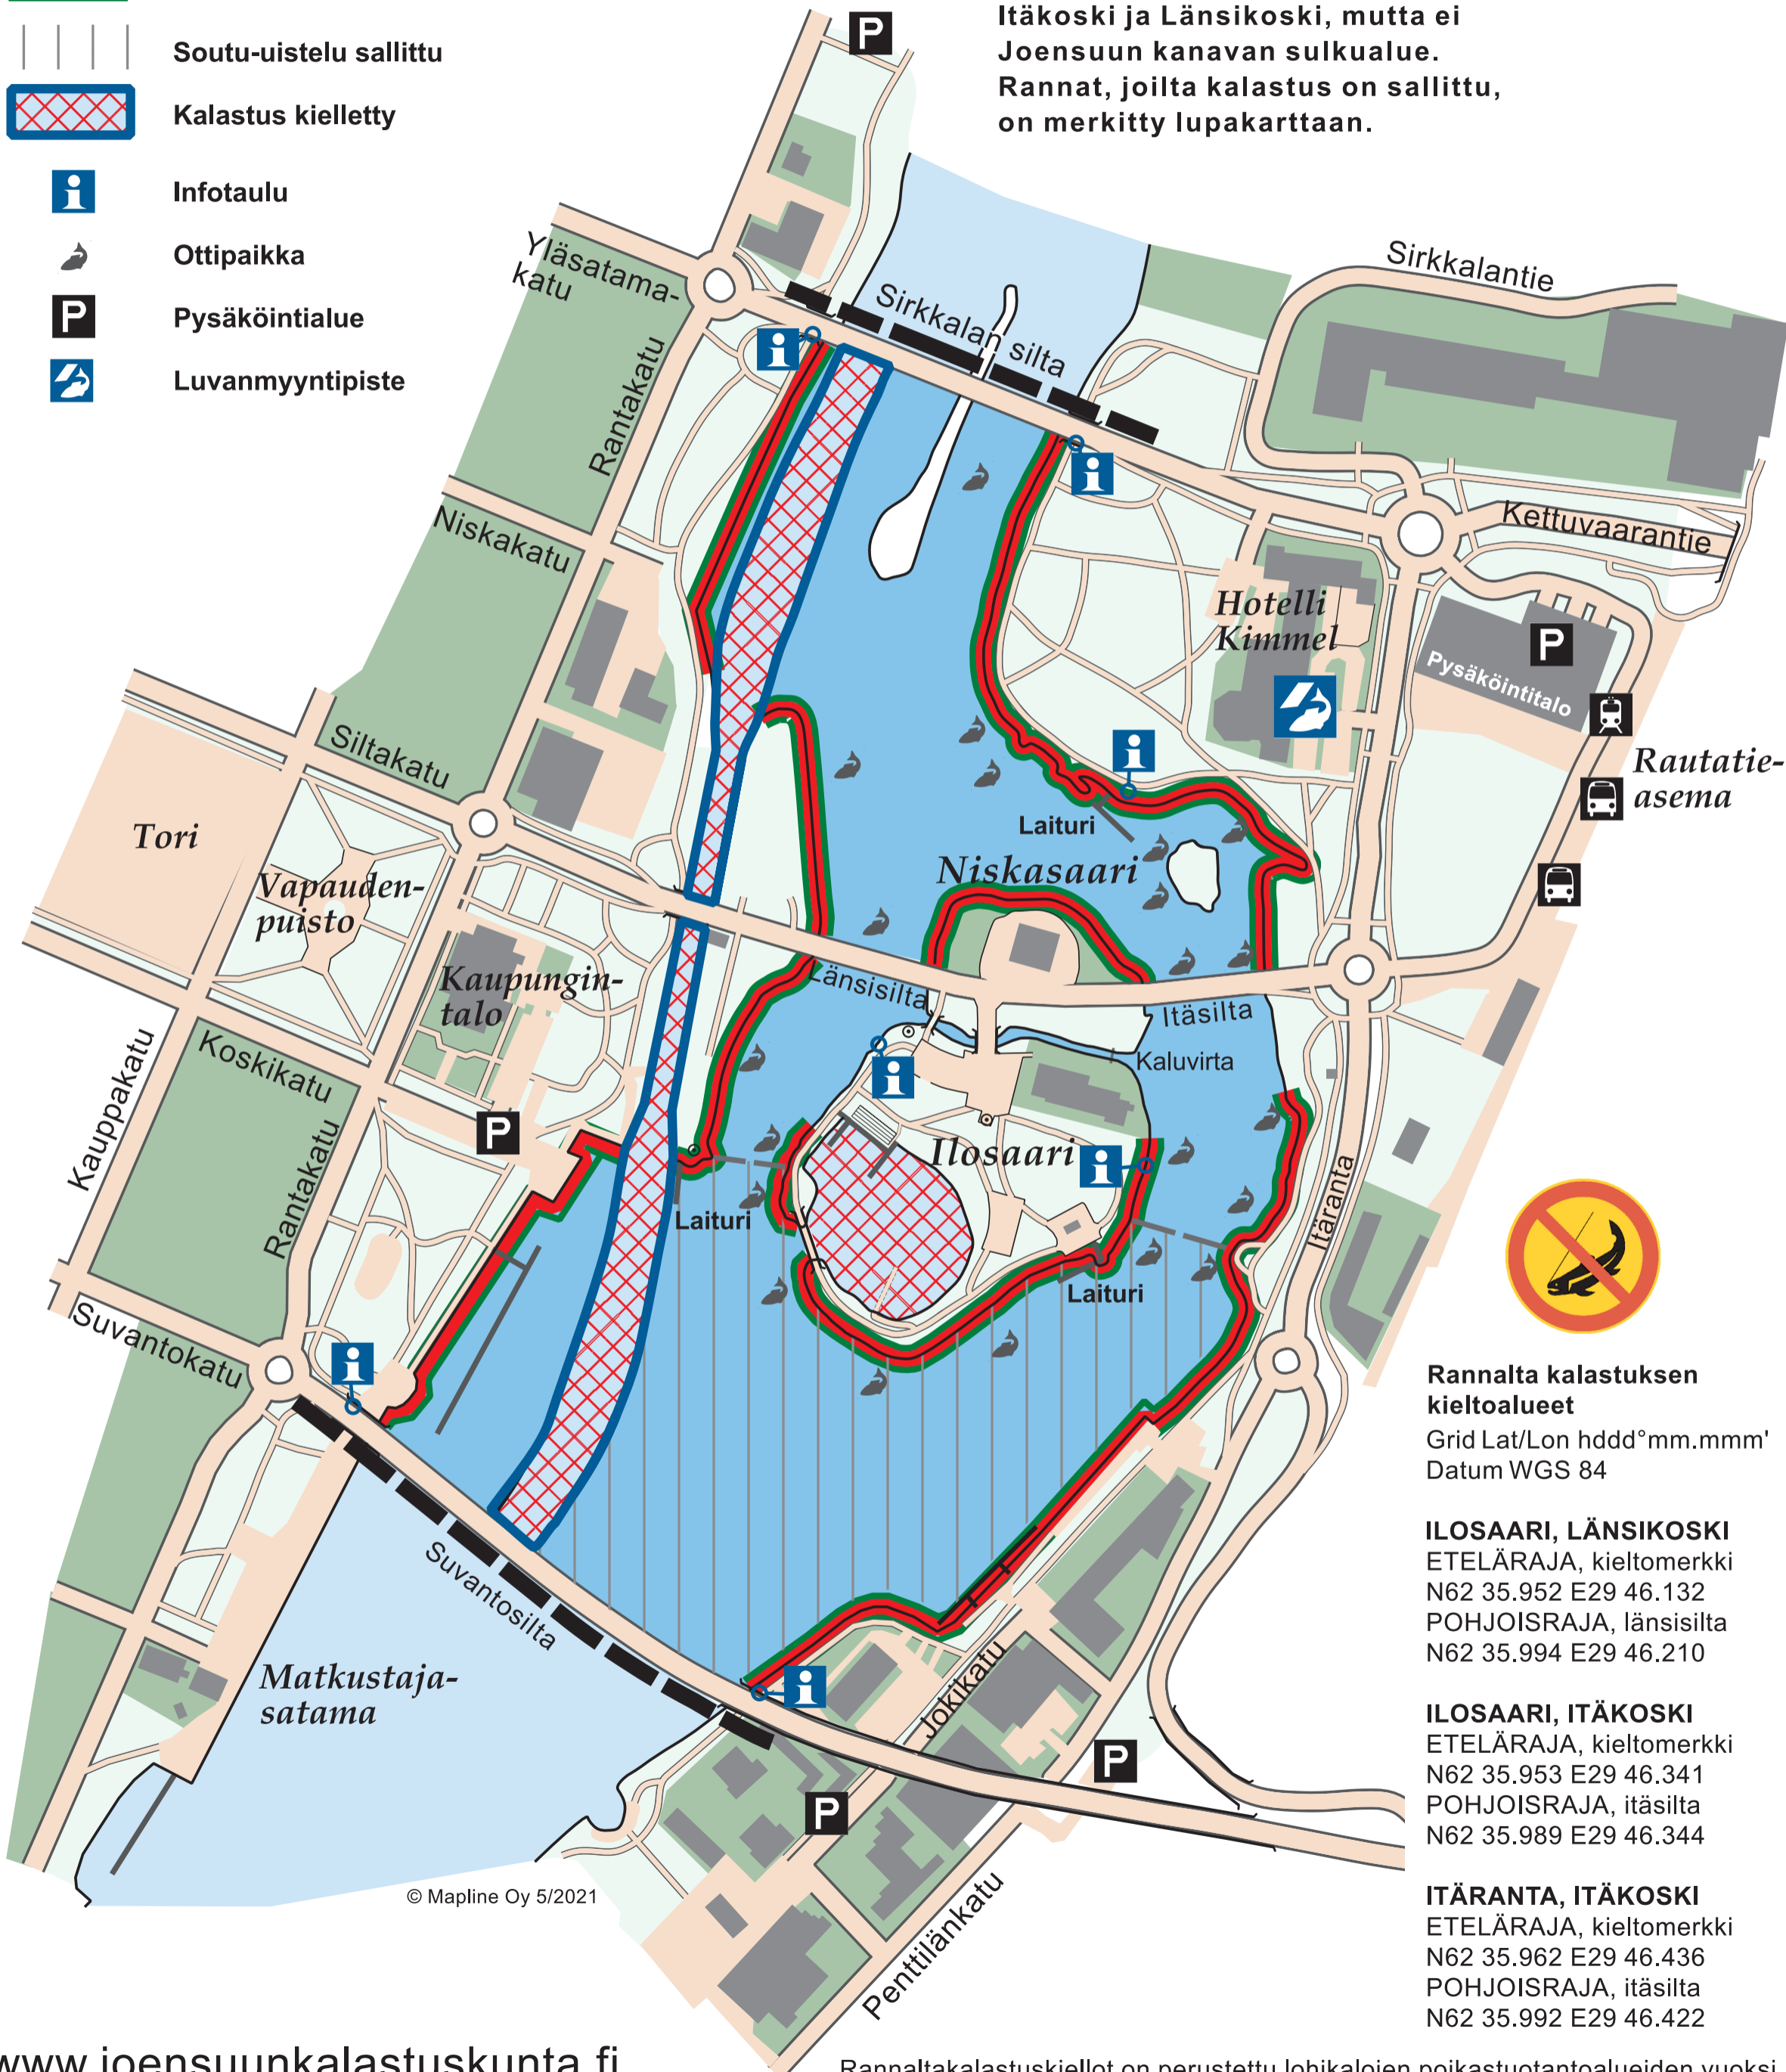

JOENSUUN KOSKIEN KOSKIKALASTUS

-  Lupa-alueen raja
-  Rannalta kalastus sallittu
-  Soutu-uistelu sallittu
-  Kalastus kielletty
-  Infotaulu
-  Ottipaikka
-  Pysäköintialue
-  Luvanmyyntipiste

Lupa-alueen alaraja on Suvantosillan lounaisreuna ja yläraja Sirkkalansillan koillisreuna. Koskista lupa-alueeseen kuuluvat Itäkoski ja Länsikoski, mutta ei Joensuun kanavan sulkualue. Rannat, joilta kalastus on sallittu, on merkitty lupakarttaan.

Rannalta kalastuksen kieltoalueet

Grid Lat/Lon hddd°mm.mmm'
Datum WGS 84

ILOSAARI, LÄNSIKOSKI

ETELÄRAJA, kieltoimerkki
N62 35.952 E29 46.132
POHJOISRAJA, länsisilta
N62 35.994 E29 46.210

ILOSAARI, ITÄKOSKI

ETELÄRAJA, kieltoimerkki
N62 35.953 E29 46.341
POHJOISRAJA, itäsilta
N62 35.989 E29 46.344

ITÄRANTA, ITÄKOSKI

ETELÄRAJA, kieltoimerkki
N62 35.962 E29 46.436
POHJOISRAJA, itäsilta
N62 35.992 E29 46.422